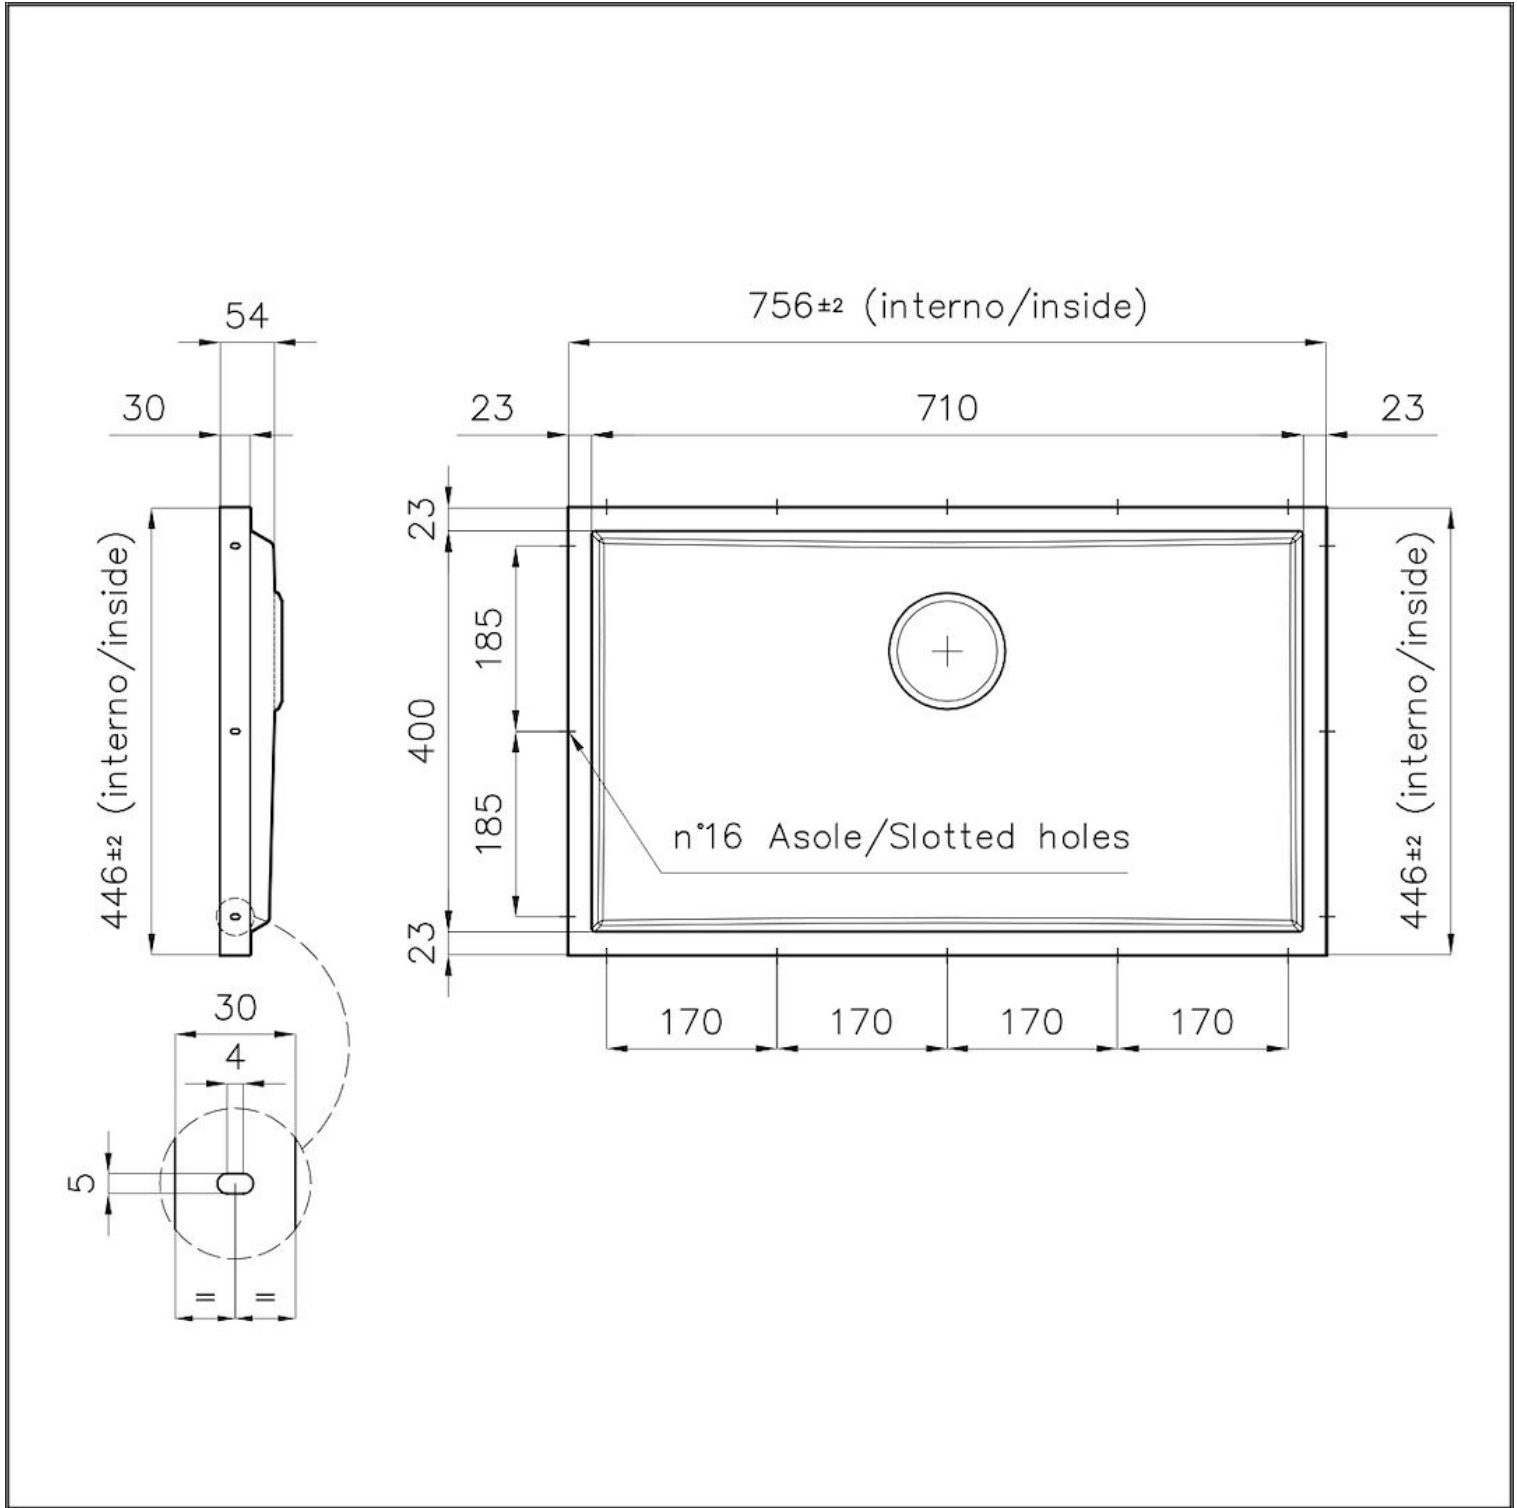

PHANTOM BASE - 20 mm

Les fonds d'évier Phantom BASE sont spécialement conçus pour être couplés avec des éviers construits en dalle. Le canal périphérique permet une fixation parfaite et simple. La présente version de Phantom BASE est compatible avec des plaques de 20 mm d'épaisseur.

DÉTAILS

Matériau

Acier inoxydable AISI 304

Textures Brossée Foster

Finition PVD

Coloration Gun Metal

Dimensions 756 x 446 mm

Numéro cuves 1 cuve

Mesure cuve 716 x 406 mm

Trou d'encastrement Voir fiche technique

Équipement standard Vidange, trop-plein Foster et tuyau ondulé universel (pour l'installation de différents débordements), Emballage en boîte

Vidange Vidange de 3,5

Notes: Pour plaques de 20 mm d'épaisseur

DESSINS TECHNIQUES

DETTAGLIO PER TROPPO PIENO / OVERFLOW DETAILS

GALERIE

ACCESSOIRES OPTIONNELS

Cuvette blanche
8153 100

Griglia Black
8100 653